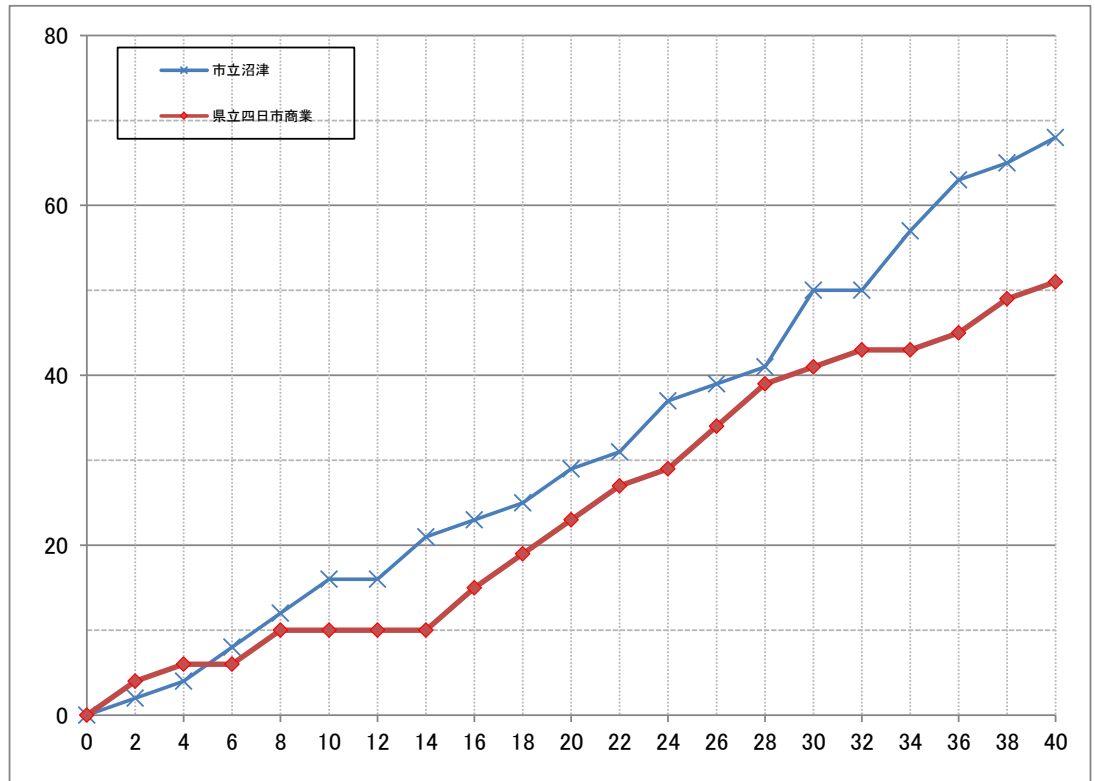

第36回東海高等学校バスケットボール新人大会

女子1回戦	
試合日	2023年2月11日
会場	エコパアリーナ
コート	Dコート
開始時間	11:00

TEAM A		TEAM B
市立沼津 (静岡)	68	51 県立四日市商業 (三重)
16	-	10
13	-	13
21	-	18
18	-	10
	OT	

TEAM A 市立沼津 (静岡)							
No	S	選手名	PTS	3P	2P	FT	F
1		勝 亦 麻 結	4	0	2	0	2
4	*	遠 藤 有 菜	10	0	5	0	0
7	*	一 藤 木 楓	9	1	3	0	0
8	*	河 谷 真 矢	8	0	4	0	1
15	*	遠 藤 陽 向	13	0	6	1	0
16		伊 倉 花 朱 実	2	0	1	0	0
21	DNP	渡 邊 絢 香	0	0	0	0	0
25		竹ノ内 菜 優	0	0	0	0	0
31	DNP	當 房 心 瑠	0	0	0	0	0
39		丸 山 美 咲	1	0	0	1	1
76		横 山 文 音	16	0	8	0	2
77		秋 山 叶 羽	2	0	1	0	0
93		川 口 青 空	0	0	0	0	1
94		合 澤 小 菊	3	0	1	1	1
95	*	小 山 内 悠 桜	0	0	0	0	0
TEAM/COACH			/	/	/	/	0
TOTAL			68	1	31	3	8

TEAM B 県立四日市商業 (三重)							
No	S	選手名	PTS	3P	2P	FT	F
4		松 本 梨 央	3	0	1	1	3
5	*	川 原 ことね	14	2	4	0	1
6	*	磯 部 ほのか	11	0	5	1	2
7		米 倉 綾 音	0	0	0	0	1
8	DNP	中 千 代 空	0	0	0	0	0
9	DNP	阿 比 留 愛 桜	0	0	0	0	0
10	*	阿 比 留 愛 夏	4	0	2	0	1
11	*	中 村 妃 奈	17	0	7	3	3
12		竹 原 真 代	0	0	0	0	0
13	*	佐 藤 梨 花	2	0	1	0	1
14		山 本 柚	0	0	0	0	0
15	DNP	木 村 苺 明 実	0	0	0	0	0
16	DNP	三 浦 步 実	0	0	0	0	0
17	DNP	木 下 美 羽	0	0	0	0	0
18	DNP	川 口 早 恵	0	0	0	0	0
TEAM/COACH			/	/	/	/	0
TOTAL			51	2	20	5	12

【 得点経過 】

【 戦 評 】

1Q
 静岡県2位の市立沼津と三重県3位の四日市商業との1戦。互いにマンツーマンでスタート。試合開始直後、四日市商業は#11中村、#5川原が連続得点して試合のリズムをつかむ。一方市立沼津は固さが抜けず、試合開始2分を過ぎても得点が奪えない。しかし、高さで勝る市立沼津は#8河谷、#76横山のインサイドにボールを集め、リバウンドからの得点を重ねることに成功する。四日市商業も1Q残り3分でTOを取って#5川原のドライブで粘るも、リズムが出た市立沼津は堅守からの速攻で得点を重ね、16-10市立沼津のリードで1Q終了。